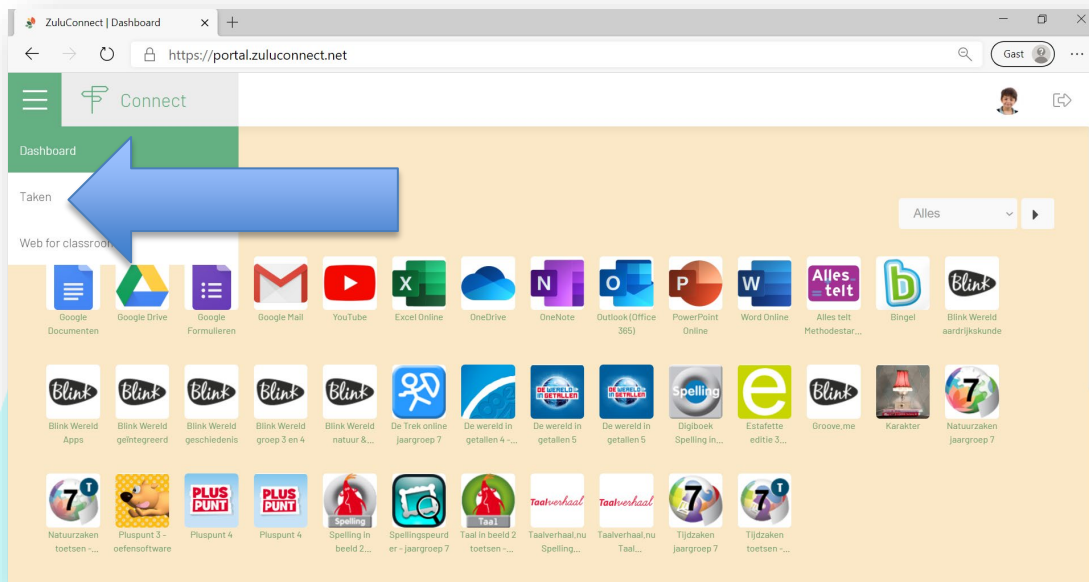

Klik in de linker bovenhoek op de drie lijntjes en klik op 'Taken'.