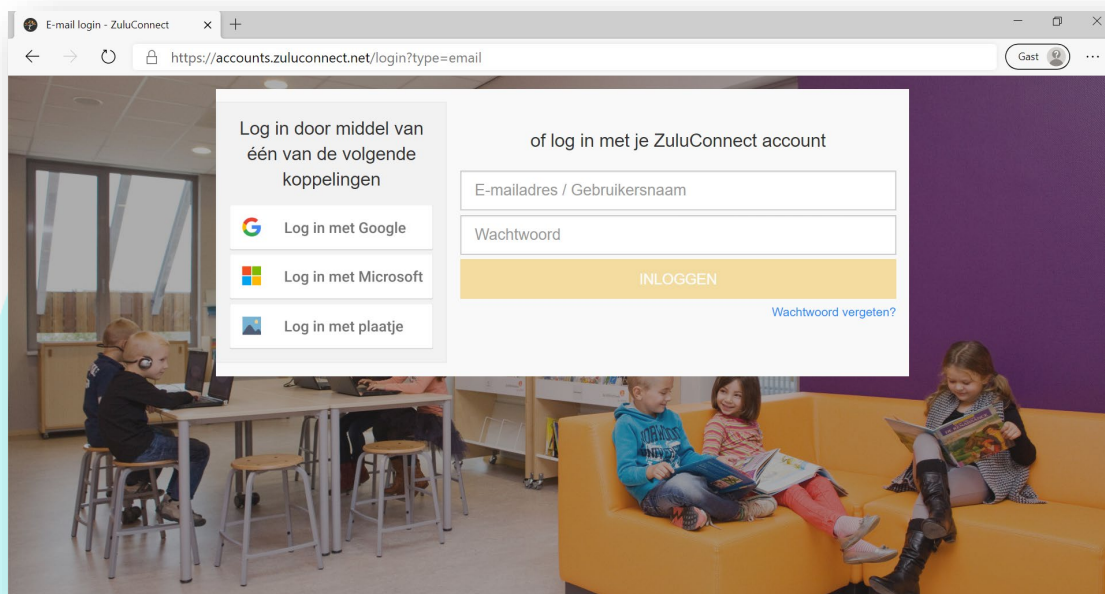

Thuis inloggen op ZuluConnect

Start internet op en ga naar: <https://portal.zuluconnect.net>

Log in met jouw gegevens

Bram van den Heuvel

bramvandenheuvel

bram.vanden.heuvel@leerling.derolfgroep-zc.nl

1l28h9la

Log in door middel van één van de volgende koppelingen

Log in met Google

Log in met Microsoft

Log in met plaatje

of log in met je ZuluConnect account

bramvandenheuvel

.....

INLOGGEN